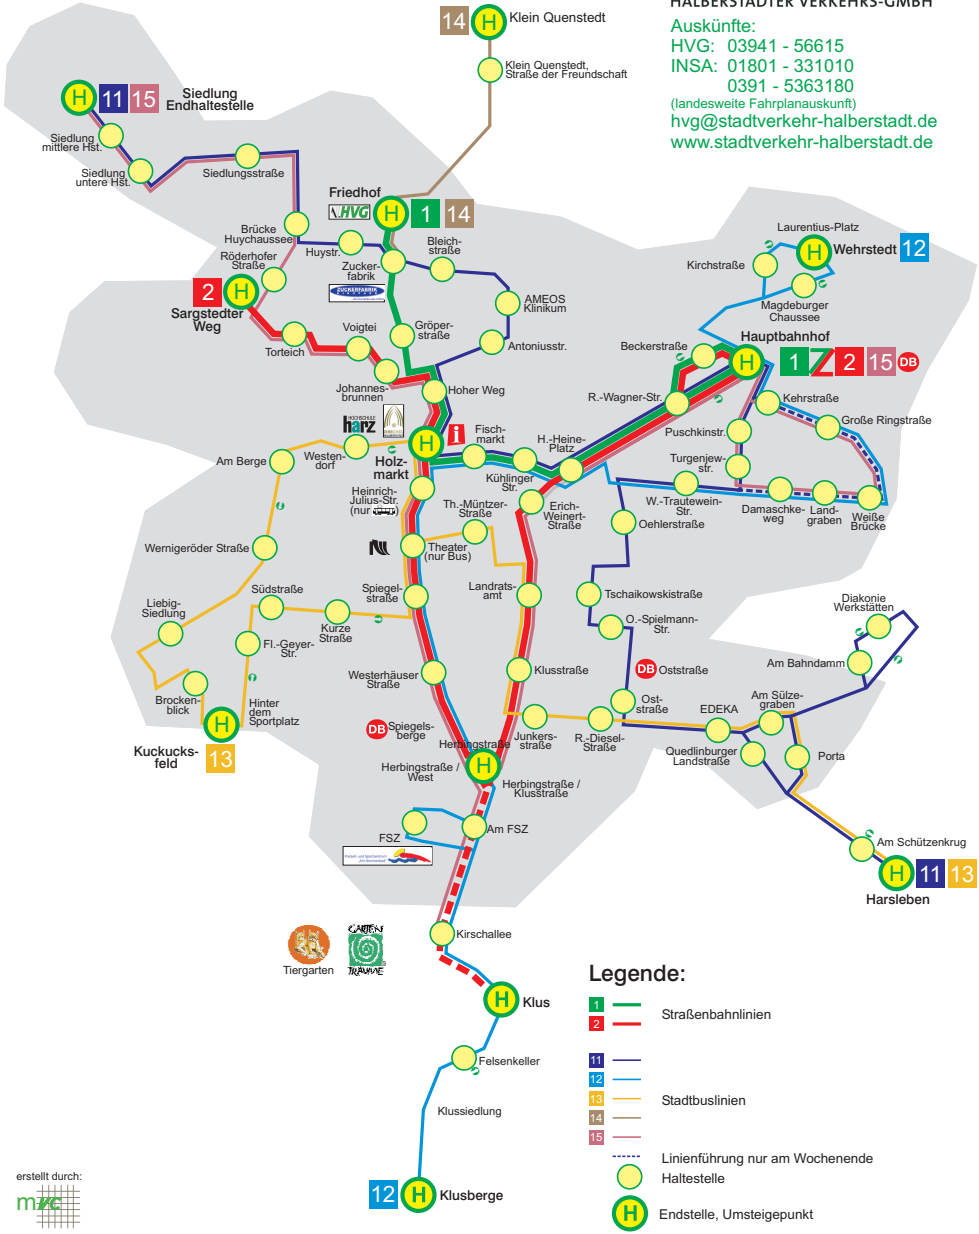

Linienetzplan

HALBERSTÄDTER VERKEHRS-GMBH

Auskünfte:
HVG: 03941 - 56615
INSA: 01801 - 331010
0391 - 5363180
(landesweite Fahrplanauskunft)
hvg@stadtverkehr-halberstadt.de
www.stadtverkehr-halberstadt.de

Legende:

- 1 — Straßenbahnlinien
- 2 — Straßenbahnlinien
- 11 — Stadtbuslinien
- 12 — Stadtbuslinien
- 13 — Stadtbuslinien
- 14 — Stadtbuslinien
- 15 — Stadtbuslinien
- Linienführung nur am Wochenende
- Haltestelle
- ⊕ Endstelle, Umsteigeplatz
- DB Bahnhof / Haltepunkt
- 12 Straßenbahn wechselt Liniennummer